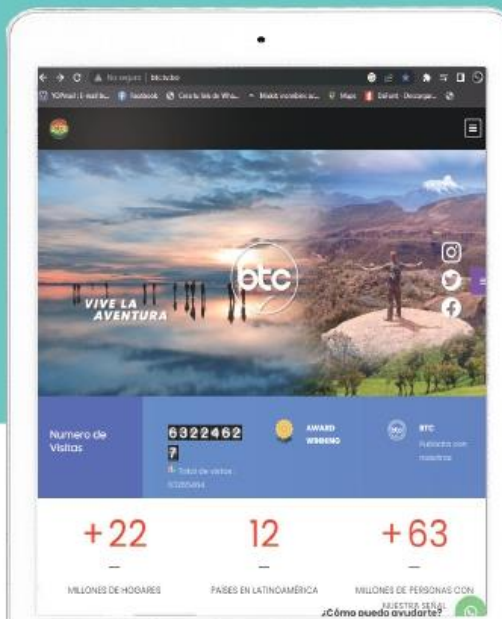

Teléfono:

+591 75243000