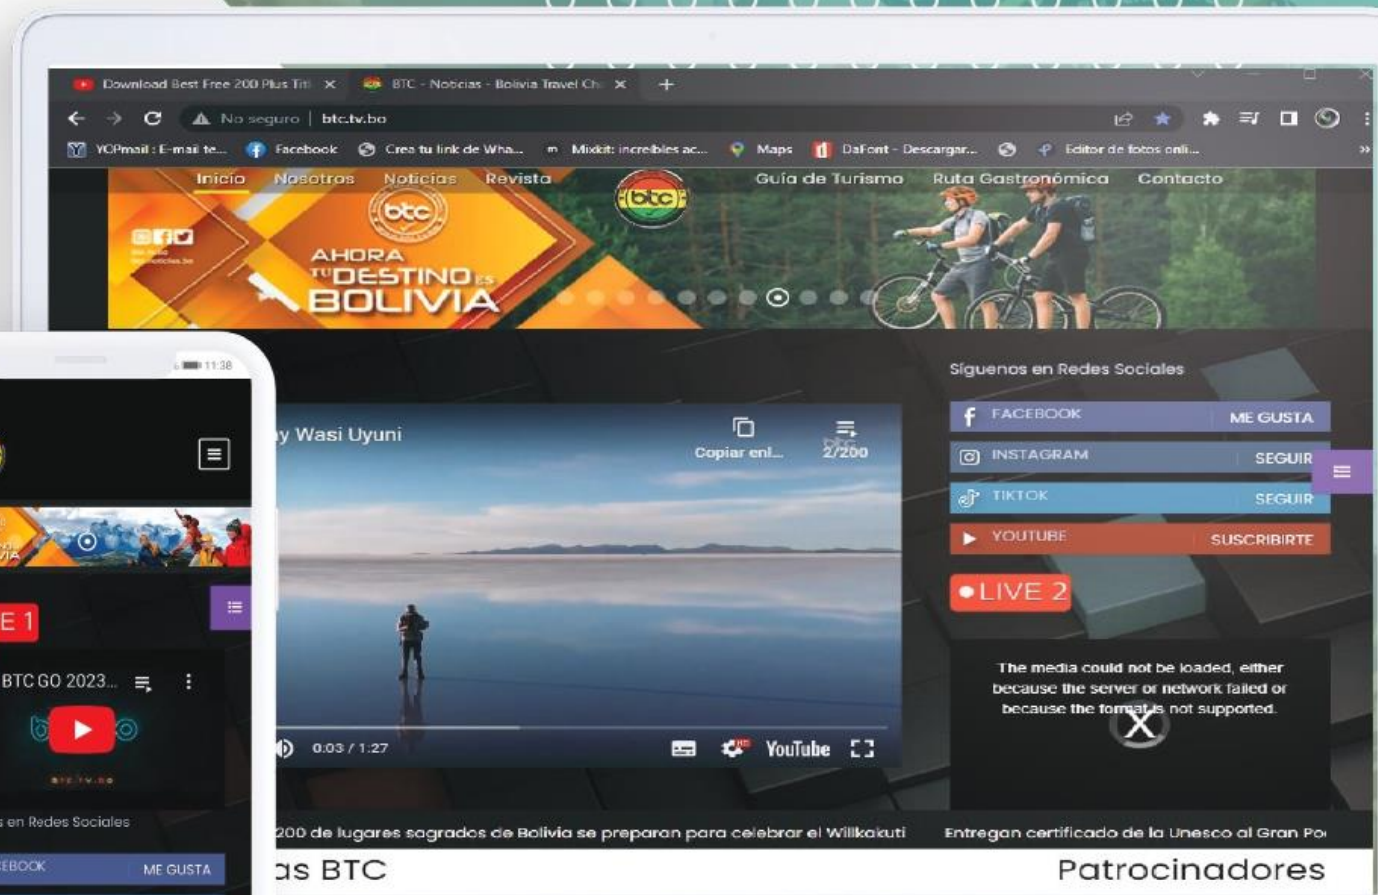

## **La innovación**

está en un momento de efervescencia y en esta jornada celebramos la tecnología como motor de cambio.

[btc.tv.bo](http://btc.tv.bo)

**btc-GO**

INNOVACIÓN Y TECNOLOGÍA

**btc-go**

# BOLIVIA TRAVEL CHANNEL

Medio digital nativo, plataforma digital mas grande de Bolivia especializada en turismo, cultura y gastronomía.

**btc.tv.bo**

**btc.tv.bo**

**btc-go**

INNOVACIÓN Y TECNOLOGÍA

**btc-GO**